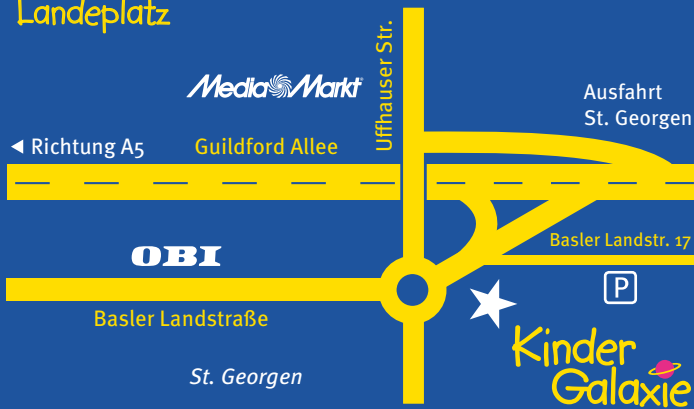

Landeplatz